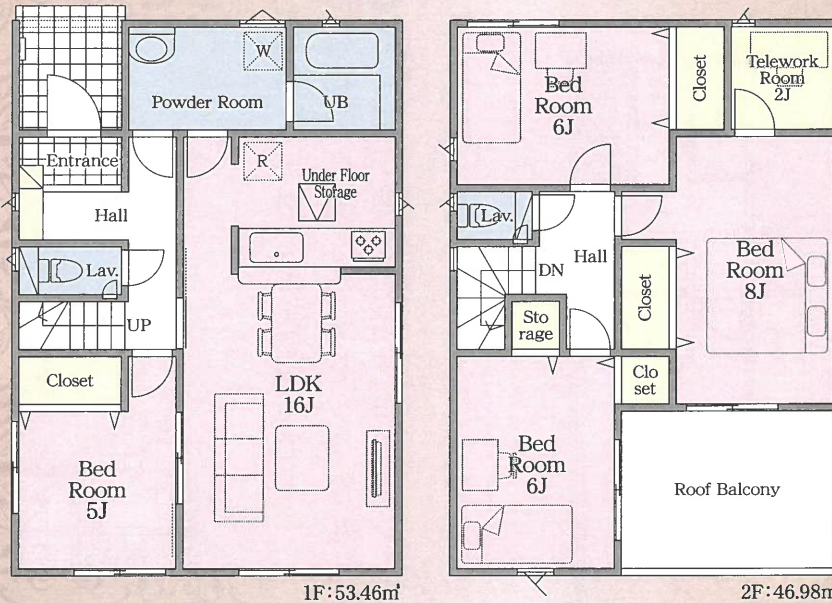

在宅勤務は集中できる環境で！
納戸替わりにもなるテレワークルーム付き！
2部屋から出入り可能なバルコニー！

3号棟 4LDK +テレワークルーム 販売価格 済 (税込) 万円

■敷地面積/142.77㎡(43.18坪) ■延床面積/100.44㎡(30.38坪)
■建築確認番号/第R04SHC120334号(令和4年9月1日)

1F:53.46㎡

2F:46.98㎡

Outline - 物件概要 -

- 所在地/静岡県浜松市東区半田山二丁目4872番26,39の各一部(地番)※住居表示は新築物件のため未定
- 構造規模/在来木造サイディング貼スレート葺又は、アスファルトシングル葺、ガルバリウム鋼板横葺2階建
- 土地権利/所有権 ■地目/宅地 ■都市計画/市街化区域 ■用途地域/第1種中高層住居専用地域 ■建ぺい率/60%
- 容積率/200% ■その他の公法制限/建基法22条指定区域 ■完成/2022年12月完成予定 ■接道状況/北側約5.86m公道
- 引渡日/相談 ■現況/建築中 ■設備/中部電力・公共水道・公共下水・都市ガス ■カースペース/3台(車種・号棟による)
- 備考/ルーフバルコニー面積1号棟:9.72㎡,2号棟:6.48㎡,3号棟:9.72㎡

販売価格

済

(税込)
万円

豊富な収納スペースで部屋が広々使えます!
楽しく会話が弾む対面式キッチン

2号棟 | 3SLDK +テレワークルーム

■敷地面積/136.40㎡(41.26坪)
■延床面積/ 95.58㎡(28.91坪)

■建築確認番号/第R04SHC120333号
(令和4年9月1日)

販売価格