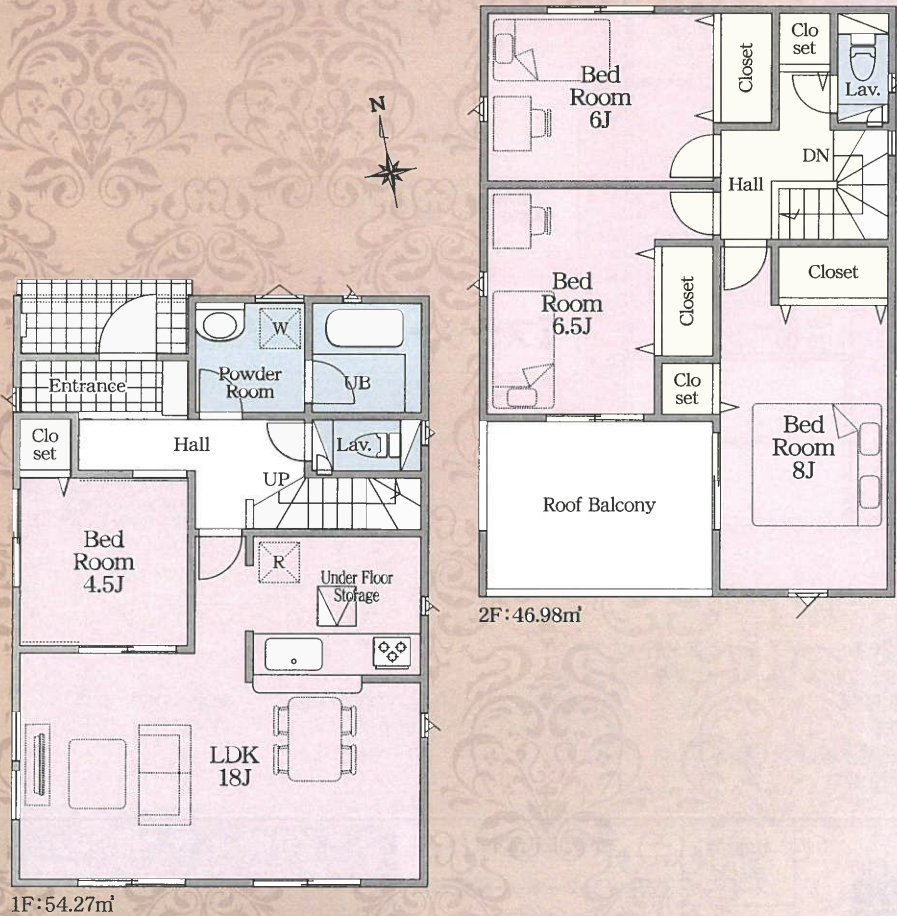

在宅勤務は集中できる環境で！
納戸替わりにもなるテレワークルーム付き！
2部屋から出入り可能なバルコニー！

3号棟 4LDK +テレワークルーム 販売価格 済 (税込) 万円

■敷地面積/142.77㎡(43.18坪) ■延床面積/100.44㎡(30.38坪)
■建築確認番号/第R04SHC120334号(令和4年9月1日)

1F:53.46㎡

2F:46.98㎡

Outline - 物件概要 -

- 所在地/静岡県浜松市東区半田山二丁目4872番26,39の各一部(地番)※住居表示は新築物件のため未定
- 構造規模/在来木造サイディング貼スレート葺又は、アスファルトシングル葺、ガルバリウム鋼板横葺2階建
- 土地権利/所有権 ■地目/宅地 ■都市計画/市街化区域 ■用途地域/第1種中高層住居専用地域 ■建ぺい率/60%
- 容積率/200% ■その他の公法制限/建基法22条指定区域 ■完成/2022年12月完成予定 ■接道状況/北側約5.86m公道
- 引渡日/相談 ■現況/建築中 ■設備/中部電力・公共水道・公共下水・都市ガス ■カースペース/3台(車種・号棟による)
- 備考/ルーフバルコニー面積1号棟:9.72㎡,2号棟:6.48㎡,3号棟:9.72㎡

販売価格

済

(税込)
万円

豊富な収納スペースで部屋が広々使えます!
楽しく会話が弾む対面式キッチン

2号棟 | 3SLDK +テレワークルーム

■敷地面積/136.40㎡(41.26坪)
■延床面積/ 95.58㎡(28.91坪)

■建築確認番号/第R04SHC120333号
(令和4年9月1日)

販売価格