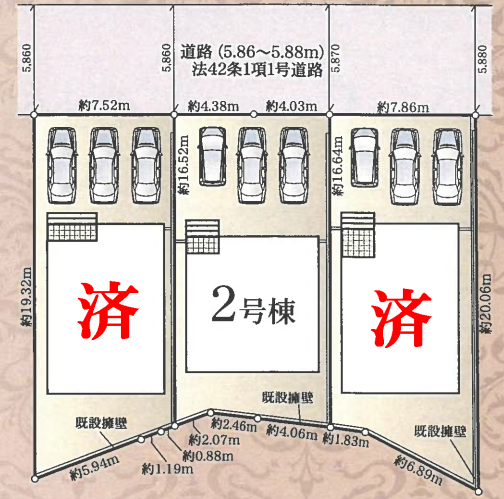

SAFE365で地震の揺れを吸収する家
QUIE クワイエ
※当社試験棟による制震実験の結果(地震動波BCJ-L2 最大200%まで)建物の振動や変形を50%程度軽減できる検証結果が得られました。
※筋交い部分に制振金物を使用しています。

【フラット35S】金利Aタイプ利用可能(費用負担なし)
※契約後、お客様の申し日により物件ごとに取得します。

子どもみらい住宅支援事業【対象住宅】
○交付の対象となるには諸条件があります ○交付申請には期限があります ○住宅の性能により契約期限や補助金額が異なりますので、詳細は子どもみらい住宅支援事業WEBサイトをご確認ください ○交付申請書類は申請期限内に受理される必要があります ○予算状況により期限前に締め切られる場合があります
※ご不明な点は最寄りの営業所までお問い合わせください

静岡県知事 (6) 11219号 宅地建物取引業協会会員
有限会社 山田宅建
浜松いわた信用金庫美蘭支店となり 〈仲介〉
浜松市浜北区横須賀879-1 TEL 053-584-3115

LINEでのお問合せはこちらから⇒
担当もろずみ 090-3830-4843